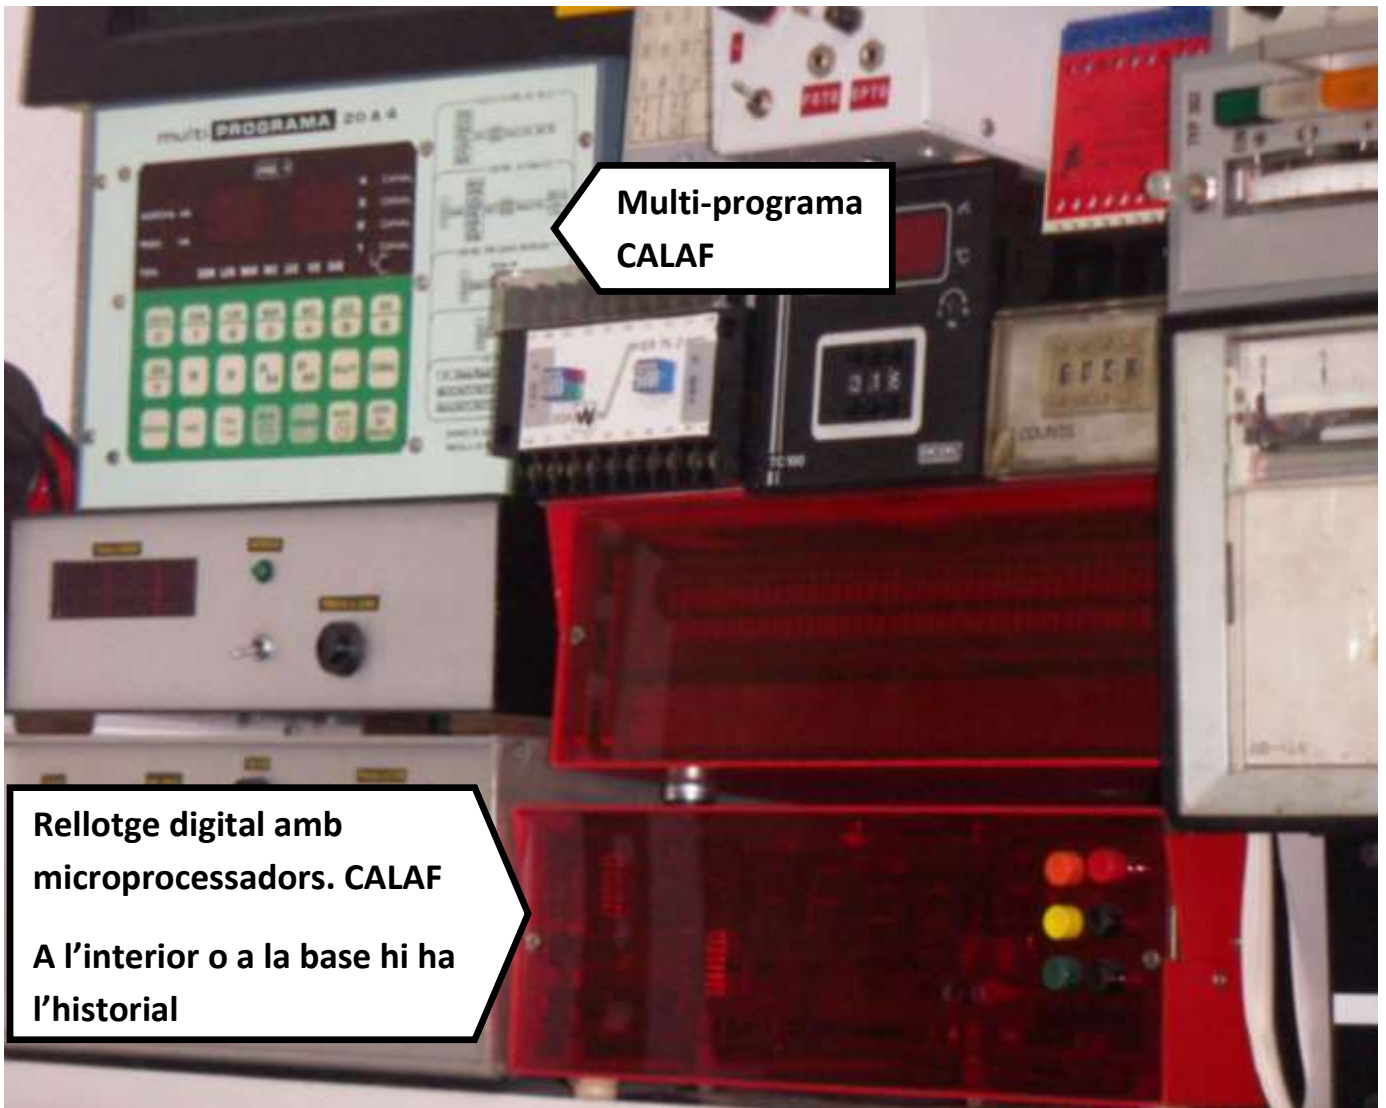

Patró de quars CALAF per l'ajust dels aparells PALCRON

Font d'alimentació digital CALAF prototip

Càrrega fictícia CALAF

Fonts d'alimentació CALAF

Font d'alimentació LME, amb branques d'alta tensió, amb totes les tensions d'alimentació per als filaments de les làmpades electròniques

Patró quars catodeon

1r patró de quars CALAF

Multi-programa
CALAF

Relloje digital amb
microprocessadors. CALAF

A l'interior o a la base hi ha
l'historial

Instruments CALAF per verificar plaques de la gamma PALCRON